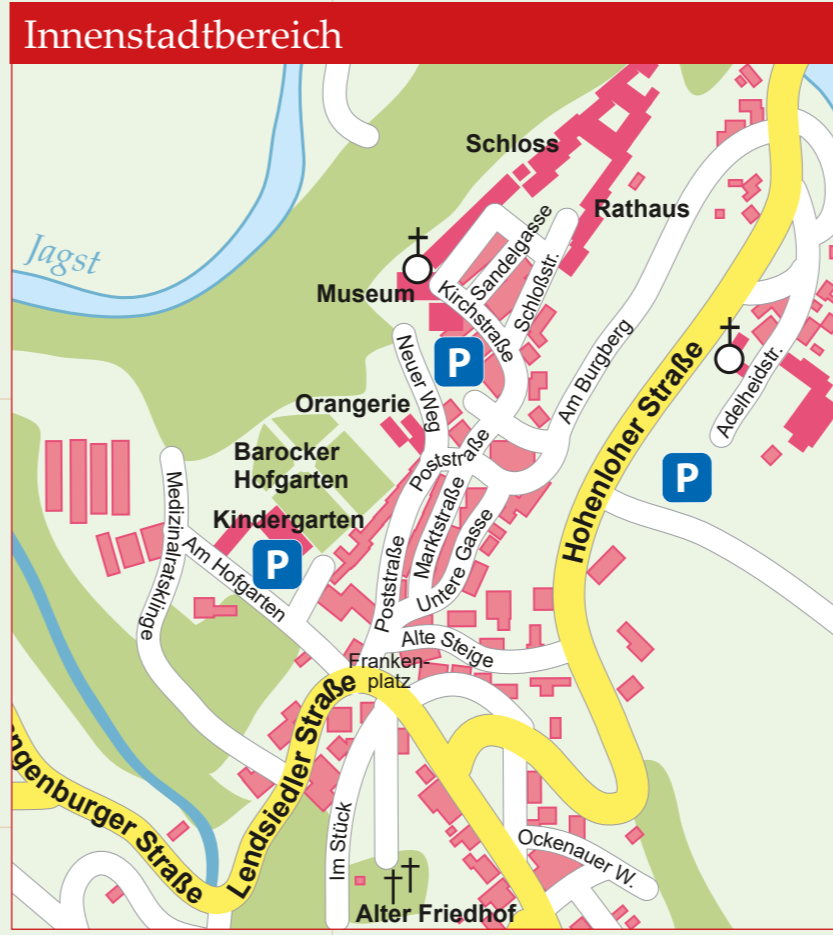

Stadt
KIRCHBERG
an der Jagst

Perle des Jagsttales
Erholungsort an der Burgenstraße

ein reiches kulturelles Angebot

- ♦ **Stadtfeiertag** im Februar
- ♦ **Büchermarkt** im Juni
- ♦ **Hofgartenfest** im Juli
- ♦ **Weihnachtsmarkt** am 2. Adventswochenende
- ♦ Schloss-Konzerte
- ♦ Ausstellungen in der Orangerie
- ♦ Stadtbücherei

abwechslungsreiche Rad- und Wanderwege

viele **Sehenswürdigkeiten**

- ♦ Schloss und historische Altstadt
- ♦ außergewöhnliche Kirchen

abwechslungsreiche Rad- und Wanderwege

Öffnungszeiten:
Sonn- u. feiertags
von 14 - 17 Uhr

abwechslungsreiche Rad- und Wanderwege

Info: Schloßstr. 10, 74592 Kirchberg/Jagst, Tel. 07954/9801-0, Fax 9801-19,
e-mail: info@kirchberg-jagst.de, www.kirchberg-jagst.de