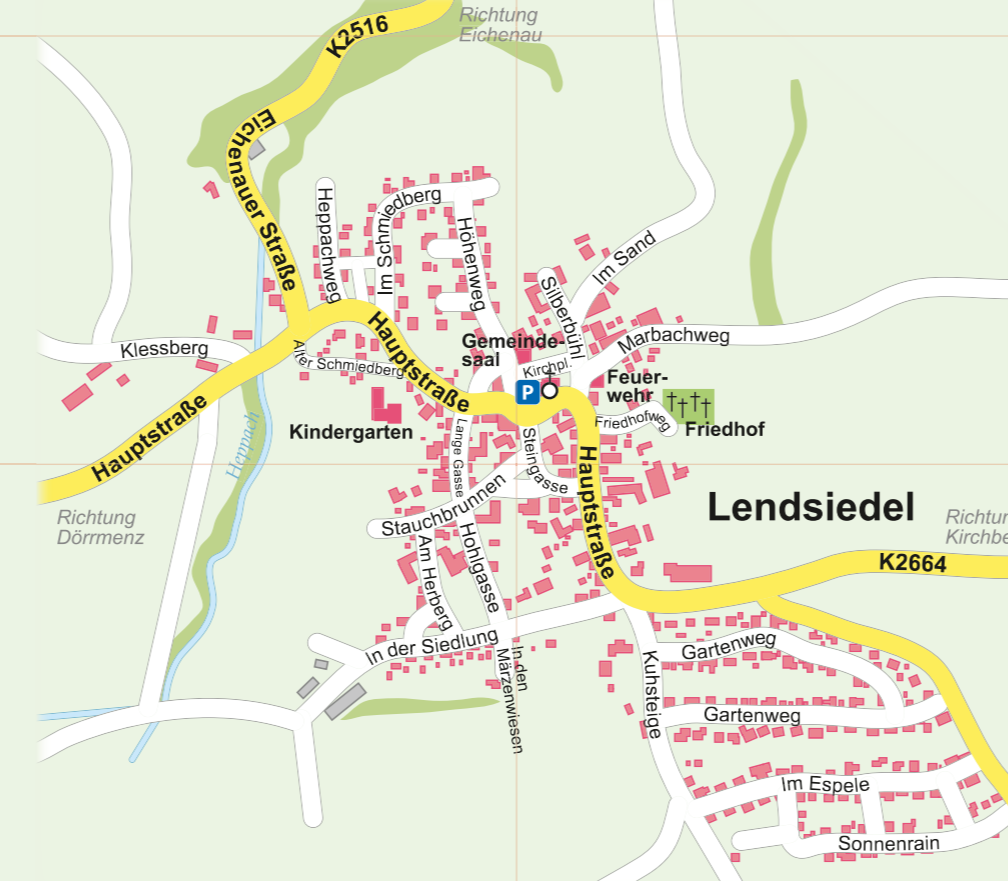

Stadt
KIRCHBERG
an der Jagst

Perle des Jagsttales
Erholungsort an der Burgenstraße

ein reiches kulturelles Angebot

- ♦ **Stadtfeiertag** im Februar
- ♦ **Büchermarkt** im Juni
- ♦ **Hofgartenfest** im Juli
- ♦ **Weihnachtsmarkt** am 2. Adventswochenende
- ♦ Schloss-Konzerte
- ♦ Ausstellungen in der Orangerie
- ♦ Stadtbücherei

abwechslungsreiche Rad- und Wanderwege

viele **Sehenswürdigkeiten**

- ♦ Schloss und historische Altstadt
- ♦ außergewöhnliche Kirchen

abwechslungsreiche Rad- und Wanderwege

Öffnungszeiten:
Sonn- u. feiertags
von 14 - 17 Uhr

abwechslungsreiche Rad- und Wanderwege

Info: Schloßstr. 10, 74592 Kirchberg/Jagst, Tel. 07954/9801-0, Fax 9801-19,
e-mail: info@kirchberg-jagst.de, www.kirchberg-jagst.de