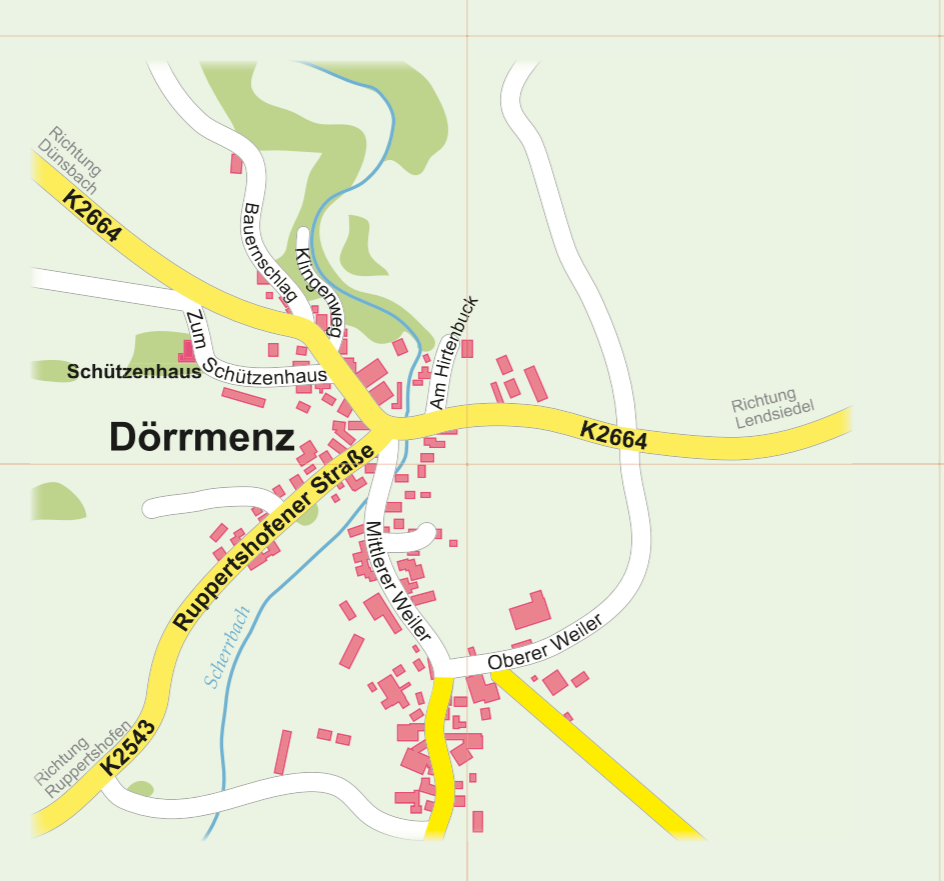

STADTPLAN

Stadt
KIRCHBERG
an der Jagst

Straßenregister							
Adelheidstr.	Ki	F	4	In der Halde	We	F	2
Ahornstr.	Ki	EF	6	In der Schälwiese	Ho	H	3
Akazienweg	Ki	E	6-7	In der Siedlung	Le	CD	6
Alte Steige	Ki	F	5	Jägstr.	Ki	F	3-4
Alte Str.	Ga	G	2	Jagsttalstr.	Ei	CD	3-4
Alter Schmiedberg	Le	C	5	Kastanienweg	Ki	F	6
Am Burgberg	Ki	F	4	Kirchberger Str.	Lo	GH	7-8
Am Feuersee	We	F	1	Kirchplatz	Le	D	5
Am Herberg	Le	C	6	Kirchstr.	Ki	F	4
Am Hirtenbuck	Dö	A	5	Kirchweg	Ga	G	2
Am Hoigarten	Ki	E	5	Klessberg	Le	C	5
Am Sandbuck	Ki	E	5	Klingenweg	Dö	A	5
Am Weckelweilerweg	Ki	F	2	Klosterbergstr.	Lo	GH	8
An der Autobahn	Ki	D	7-8	Kultsteige	Le	D	6
An der Lohmühle	Ki	F	4	Lange Gasse	Le	C	5-6
An der Turnhalle	Ki	F	5	Langenburger Str.	Ki	E-F	5
Auweg	Ki	F	4	Langwasen	Übersicht		
Baron-Kurt-Str.	Ho	GH	4	Lärchenstr.	Ki	E	6
Bauernschlag	Dö	A	5	Lendsiedler Str.	Ki	E	5
Bei den Kellerhäusern	Ei	C	4	Lilienweg	Ga	H	1
Birkenstr.	Ki	EF	5-6	Lindenstr.	Ki	F	5-6
Blumenstr.	Mi	H	5	Marktschweng	Le	D	5
Brunnenstr.	Ga	G	1-2	Markstr.	Ki	F	4
Buchenstr.	Ki	EF	5-6	Medizinratsklänge	Ki	E	4-5
Burgweg	Lo	H	8	Mittlerer Weiler	Dö	A	6
Charlottenhöhe	Ki	F	5	Mühlsteige	Lo	GH	7
Craishheimer Str.	Ki	FG	5-7	Mühlweg	Ho	G	4
Dorfstr.	Ga	G	2	Neuer Weg	Ki	F	4
Eichenauer Str.	Le	C	5	Oberer Weiler	Dö	AB	6
Eichenweg	Ki	E	6-7	Ockenauer Weg	Ki	F	5
Erkenweg	Ho	G	6-7	Ortsstr.	We	C	7-8
Eschweg	Ho	G	3-4	Panoramaweg	Ki	E	5
Eschenstr.	Ki	F	6	Poststr.	Ki	F	4-5
Fichtenstr.	Ki	EF	6	Raiffeisenstr.	Ga	GH	1-2
Fliedweg	Ga	H	1	Rosenstr.	Ga	H	1
Frankenplatz	Ki	EF	5	Rothenburger Str.	Ki	FG	4
Friedhofstr.	Ki	E	5	Rudolf-Diesel-Str.	We	D	8
Friedhofweg	Le	D	5	Ruppertshofer Str.	Dö	A	5-6
Fritz-Jaeger-Str.	Ki	F	4-5	Sandelgasse	Ki	F	4
Gaggstatter Str.	Ki	FG	3-4	Schloßbergstr.	Ho	G	3
Gartenweg	Le	D	6	Schloßgartenweg	Lo	H	8
Gerbersweg	Ki	F	4	Schloßstr.	Ki	F	4
Haller Str.	Ki	EF	5-7	Schlößlerstr.	Ga	GH	2
Hardstr.	We	F	1-2	Schmiedgasse	Di	C	2
Hardtweg	Mi	H	5	Schöneck	Ho	H	4
Hauptstr.	Le	CD	5-6	Schulstr.	Ki	EF	6
Heide	Ki	E	7	Schulwiesen	Ho	H	3
Heimstr.	We	F	1	Seestr.	Ga	H	1
Heppachweg	Le	C	5	Silberbühl	Le	D	5
Hirtensteige	Di	C	1	Sommerhof	So	D	1
Hochholz	Ki	E	7	Sommersteige	Di	C	1
Hofäcker	Mi	GH	5	Sonnenrain	Le	D	6
Hofgasse	Ga	G	1	Staubbrunnen	Le	C	6
Hohenloher Str.	Ki	F	5	Steinbachstr.	Mi	H	5
Höhenweg	Le	C	5	Steingasse	Le	D	5-6
Hohlgasse	Le	C	6	Sulzsteige	Ki	F	4
Im Brühl	He	F	8	Talstr.	Di	B	2
Im Espel	Le	D	6	Überweg	Ki	F	4
Im Gaisel	Lo	H	8	Ulmstr.	Ki	E	7
Im Morgen	Übersicht			Untere Gasse	Ki	F	4-5
Im Sand	Le	D	5	Waldeck	Übersicht		
Im Schmiedberg	Le	C	5	Wanderstr.	Mi	G	5
Im Seefeld	Ki	D	8	Webergasse	Ga	G	2
Im Stück	Ki	EF	5	Zum Schützenhaus	Dö	A	5
In den Dorfriesen	Ho	GH	3	Zum Streitwald	We	E	1-2
In den Märzriesen	Le	C	6	Zur Brandeiche	Ki	F	6
In den Kreideäckern	Ki	D	8	Zur Obermühle	Ei	D	3